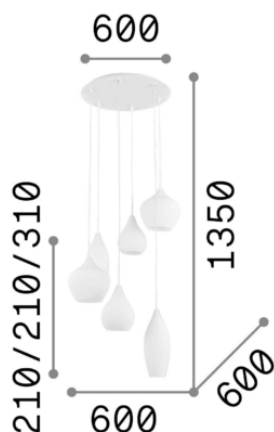

Allgemeine Information

DECORATIVO - Hängend

Ean	8021696111841
Artikel	SOFT SP6 FUME'
Installation	Hängend
Garantie	5 years
Bruttogewicht	8.43 kg
Volumen	0.113832 m ³

Technische Information

Nettogewicht	6.4 kg
Isolationsklasse	I
Schutzindex	IP20
Betriebstemperatur	0° ~ +40 °C
Dimmer	Non-dimmable
Leistung	220-240 V AC
Energieversorgung	Not required

Quellinfo

Integrierte Quelle	Light bulb (not included)
Austauschbare Quelle	Replaceable
Leistung	E14 max 6 x 40W
Emissionen	Diffuse
Maximaler Verbrauch	-
Glühbirne empfehlen	8021696289229